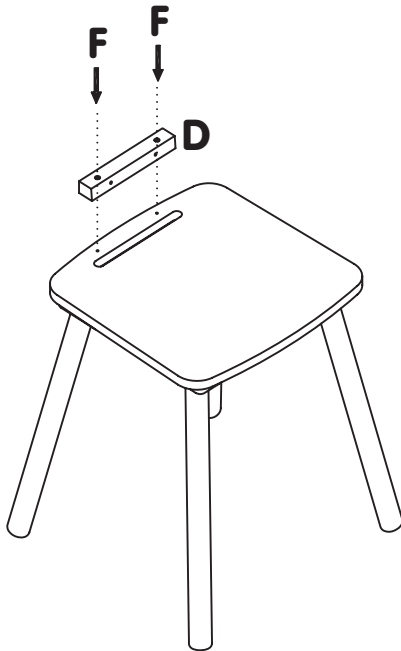

1

2

3

4

INFORMATIONS IMPORTANTES POUR L'UTILISATION ET LA SÉCURITÉ.

Merci de tenir hors de portée des enfants vis, petits éléments et sachets plastiques. Les articles en pièces détachées contiennent de petites pièces ou des angles aigus qui peuvent être dangereux pour les enfants. Il faut donc être prudent à l'ouverture de la boîte et à l'assemblage du produit.

Le montage de ce produit doit être effectué par un adulte.

Les outils tels que tournevis, marteau etc... ne sont pas fournis.

Les détails et caractéristiques du produit peuvent varier par rapport à la photo.

Un adulte doit contrôler périodiquement le bon assemblage du produit pour 2 raisons :

- Les vis desserrées sont des petits éléments qui ne doivent pas être accessibles aux enfants.
- Si les vis ne sont pas vérifiées régulièrement, le produit peut se renverser ou causer une chute.

Toutes négligences pourraient être source d'accidents.

Monter et utiliser ce produit sur une surface plane.

L'installation doit être effectuée en suivant exactement les instructions du fabricant.

Conseil :

Nous vous recommandons d'aérer la pièce dans laquelle se trouve ce produit durant les 1er jours.

De manière générale, ce geste d'hygiène est fortement recommandé quotidiennement pour chaque pièce à vivre de l'habitation.

Soucieux de la sécurité de ses produits, Oxybul éveil & jeux a décidé d'exclure les caches vis des meubles accessibles aux moins de 3 ans. Les caches vis représentent des petites parties pouvant être ingérées par les enfants.

IMPORTANT INFORMATION FOR USE AND SAFETY.