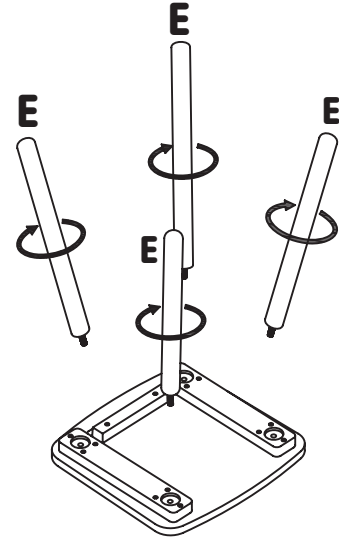

iz!bul

CHAISE JUNIOR BLANCHE ET NATURELLE SECONDARY CHAIR

À monter par un adulte.
For assembly by an adult.

⊕
Non fourni.
Not included.

F x 6
L 32 mm

G x 2
L 35 mm

1

2

Un adulte doit contrôler périodiquement le bon assemblage du produit pour 2 raisons :

- Les vis desserrées sont des petits éléments qui ne doivent pas être accessibles aux enfants.
- Si les vis ne sont pas vérifiées régulièrement, le produit peut se renverser ou causer une chute.