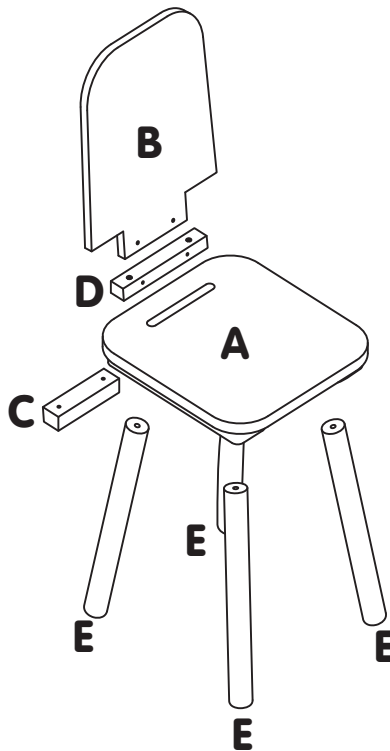

iz!bul

CHAISE JUNIOR BLANCHE ET NATURELLE SECONDARY CHAIR

À monter par un adulte.
For assembly by an adult.

⊕
Non fourni.
Not included.

F x 6
L 32 mm

G x 2
L 35 mm

1

2

3

4

INFORMATIONS IMPORTANTES POUR L'UTILISATION ET LA SÉCURITÉ.

Merci de tenir hors de portée des enfants vis, petits éléments et sachets plastiques. Les articles en pièces détachées contiennent de petites pièces ou des angles aigus qui peuvent être dangereux pour les enfants. Il faut donc être prudent à l'ouverture de la boîte et à l'assemblage du produit.

Un adulte doit contrôler périodiquement le bon assemblage du produit pour 2 raisons :

- Les vis desserrées sont des petits éléments qui ne doivent pas être accessibles aux enfants.
- Si les vis ne sont pas vérifiées régulièrement, le produit peut se renverser ou causer une chute.